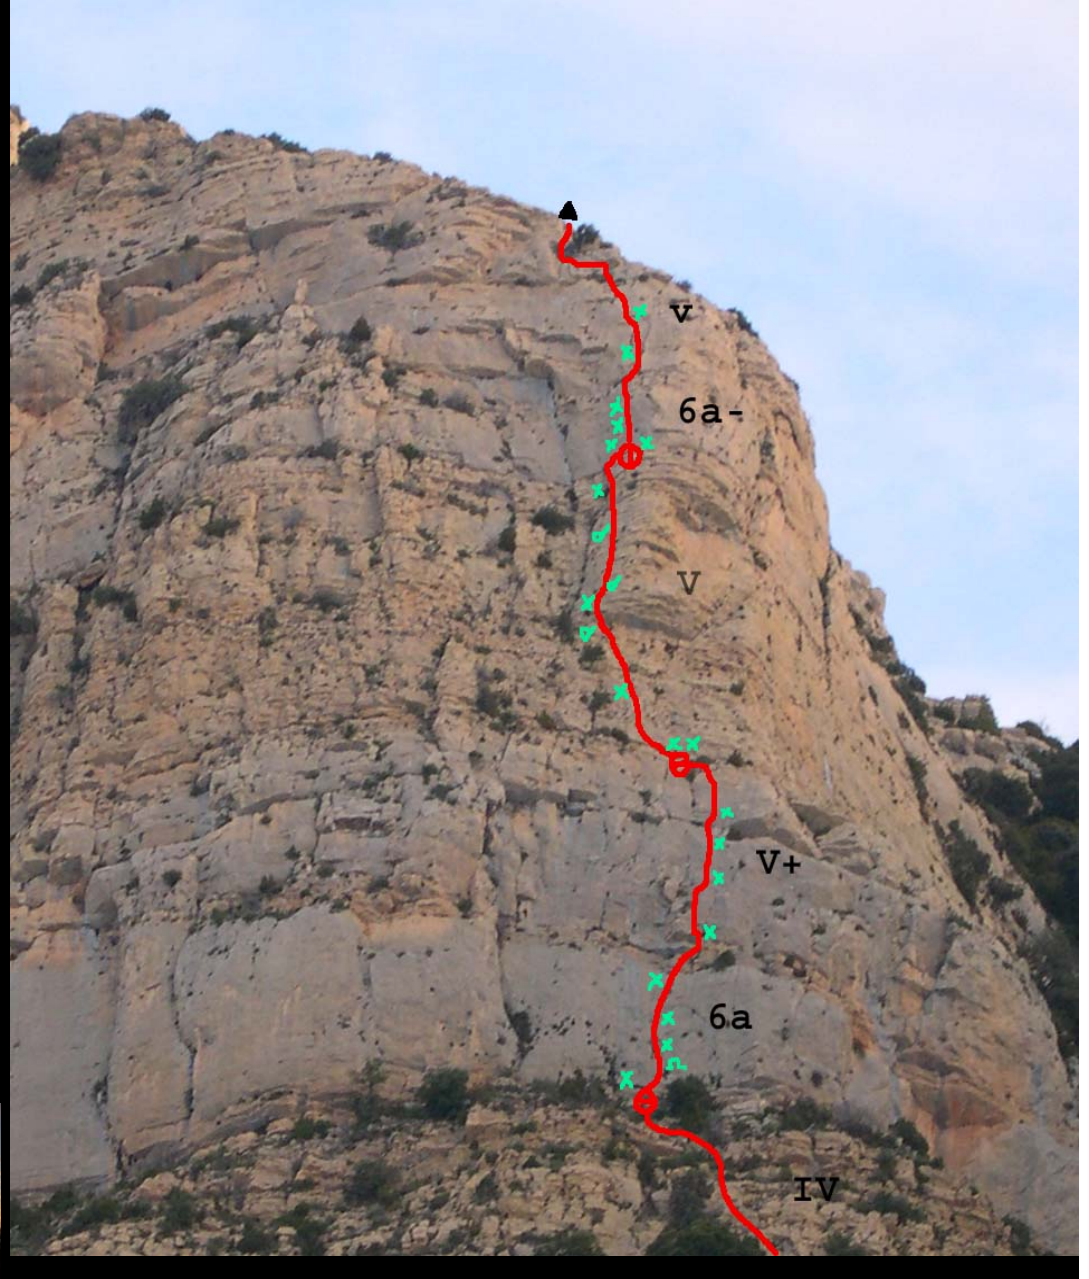

OO PELADET ORIENTAL OO

OO FESTIVAL ERÒTIC OO

-Via oberta per Jordi Cumelles i Jordi Ferrer.

-Material: Tascons, friends mitjans i bagues

-Descens: Per una feixa fins al coll de la Portella Blanca

Amb la col·laboració: